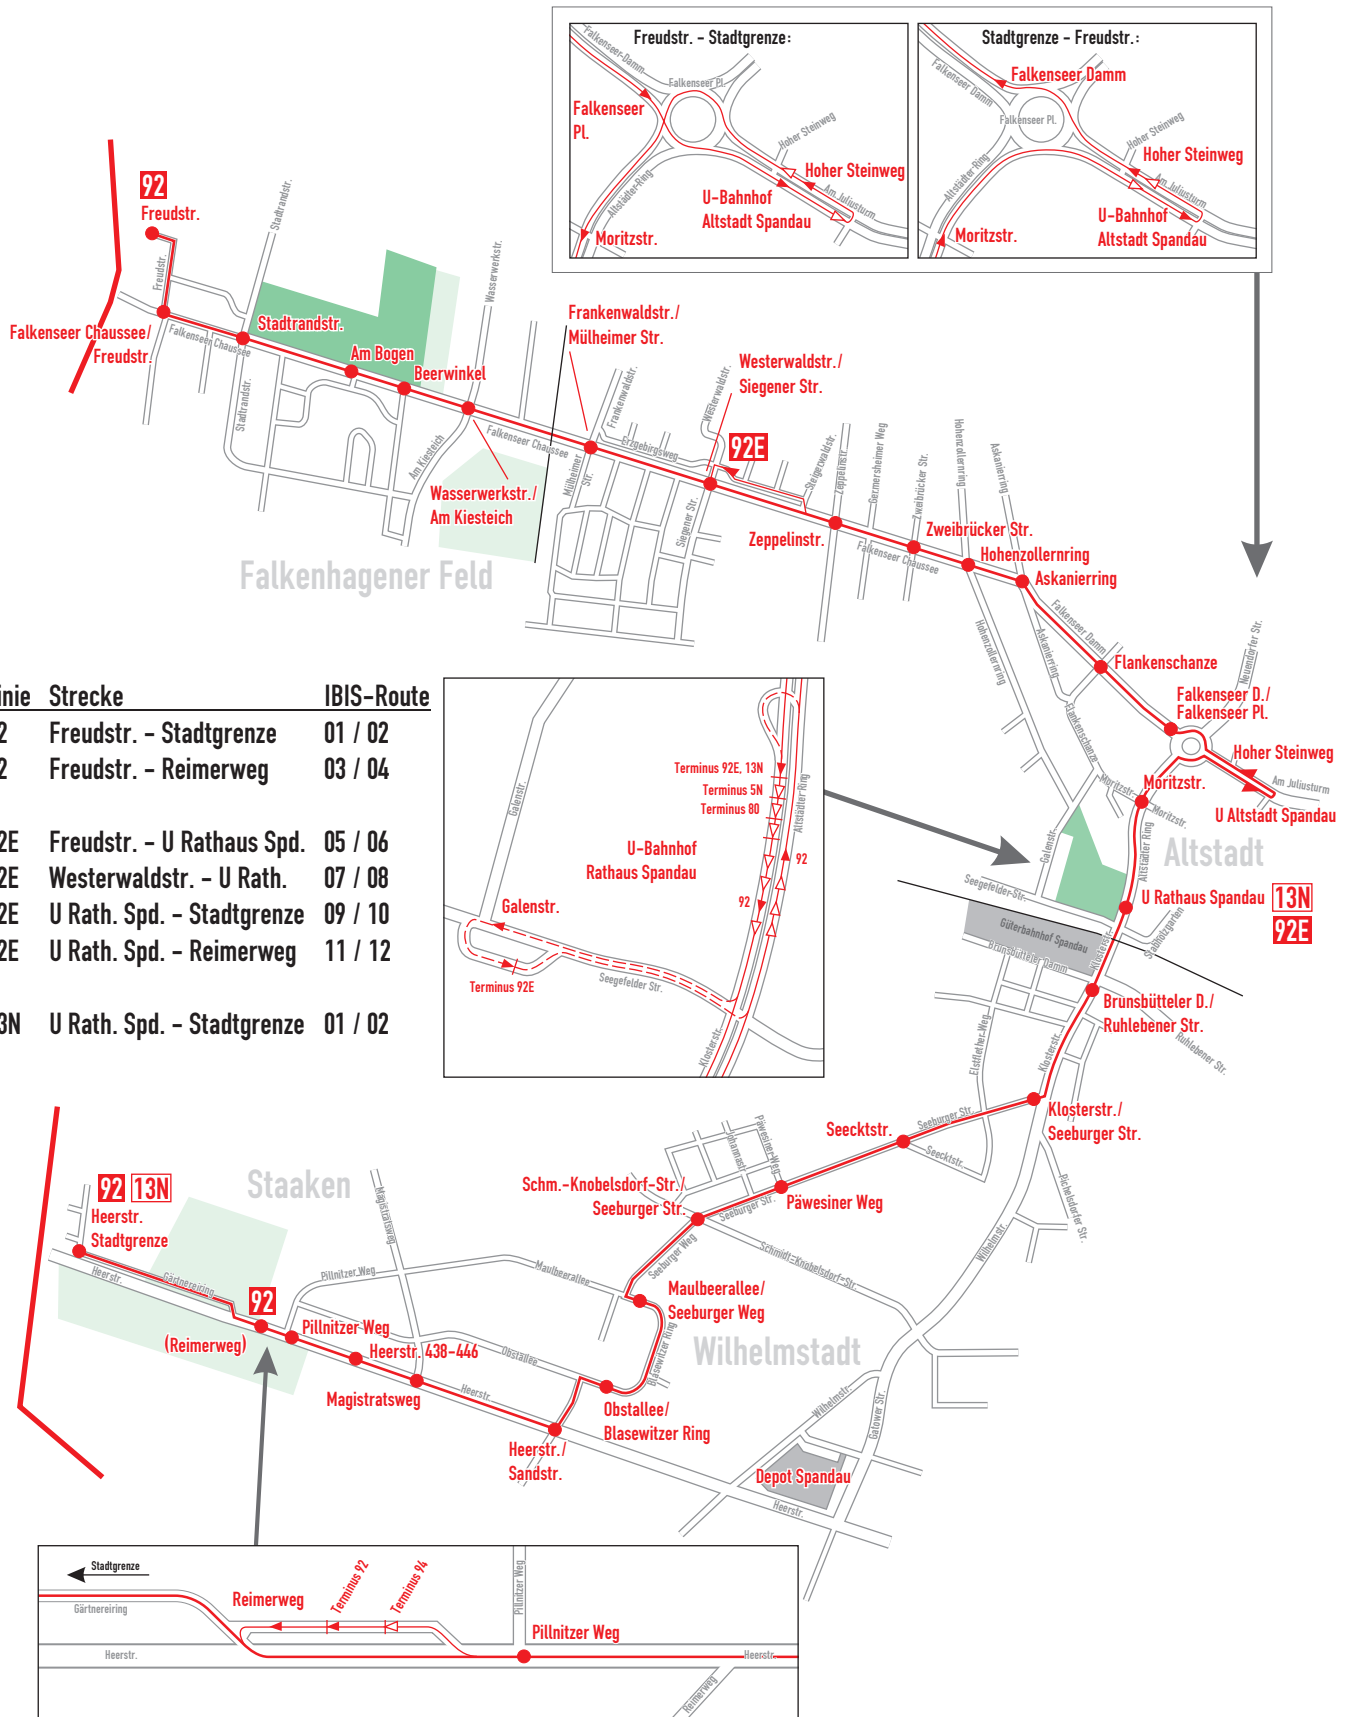

**92****Freudstr. - Reimerweg - Heerstr. Stadtgrenze****13N****Rathaus Spandau - Heerstr. Stadtgrenze**

Linie	Strecke	IBIS-Route
92	Freudstr. - Stadtgrenze	01 / 02
92	Freudstr. - Reimerweg	03 / 04
92E	Freudstr. - U Rathaus Spd.	05 / 06
92E	Westerwaldstr. - U Rath.	07 / 08
92E	U Rath. Spd. - Stadtgrenze	09 / 10
92E	U Rath. Spd. - Reimerweg	11 / 12
13N	U Rath. Spd. - Stadtgrenze	01 / 02